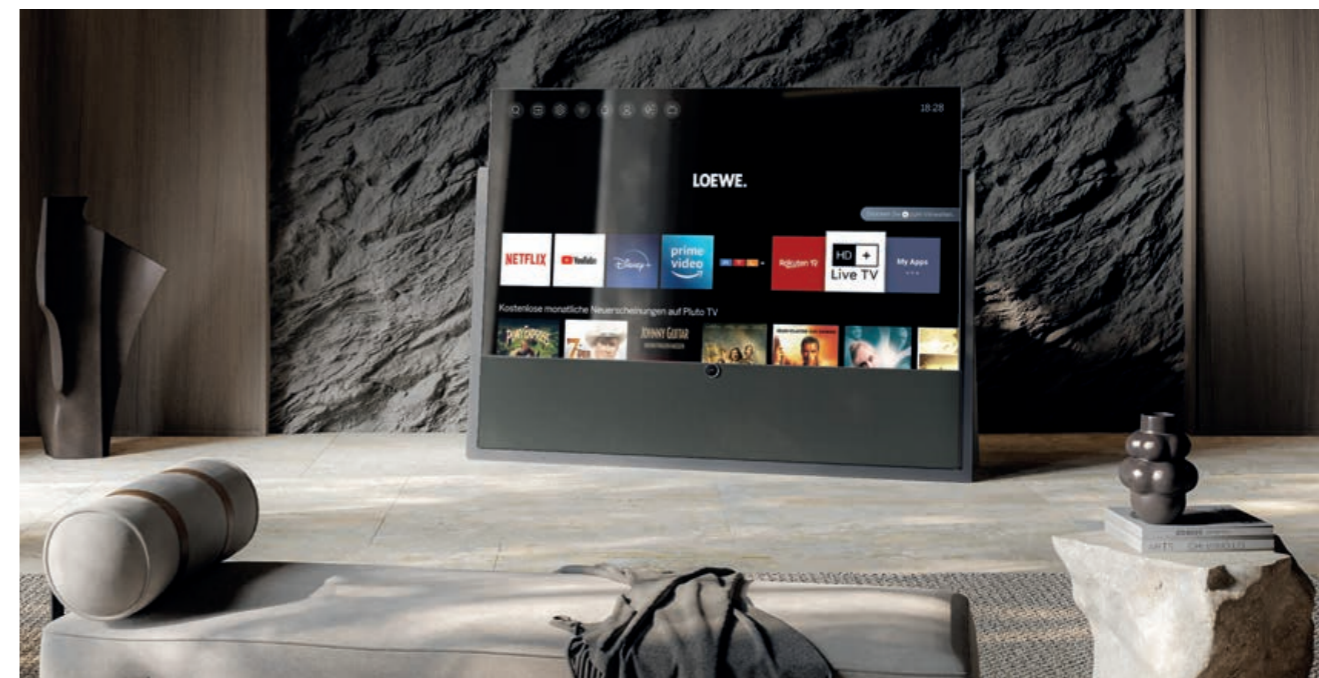

Loewe **iconic**

Um deleite escultural para os sentidos.

Perfeição de formas
Made in Germany.

Totalmente extraordinário.
Fabricado em pedra.

Tecnologia de TV de última geração.
Qualidade de imagem Made in Germany.

Uma combinação impressionante de TV de transmissão frontal e barra de som com suporte integrado que impressiona não apenas pela excelente TV e tecnologia de áudio Made in Germany, mas também oferece uma aparência verdadeiramente única: com uma linguagem de design coerente e escultural, o Loewe iconic apresenta um estilo forte que estabelece um novo padrão em entretenimento doméstico de luxo. O suporte do Loewe iconic é feito à mão de Syno-Stone, um material mineral sólido que é forte e durável, mas parece tão denso e frio quanto pedra. Disponível em Graphite Grey ou Clay White, o robusto Syno-Stone é perfeito para segurar a sua TV e barra de som.

Uma cor exclusiva.
Para um ambiente perfeito.

O Loewe iconic atrai a atenção com uma estética marcante e elegante. Descubra um clássico de design absolutamente vanguardista da fábrica Loewe localizada na sua sede em Kronach.

Este ícone de design intemporal está disponível nas versões de chassi SL5 e SL7 e com ecrã OLED de alta qualidade em 55 e 65 polegadas. A poderosa barra de som com subwoofers integrados está lindamente escondida atrás num painel de tecido de alta qualidade. Graças a um processo de calibração preciso realizado na fábrica, desfrutará de uma qualidade de imagem e som perfeita e, portanto, terá uma experiência visual e auditiva espetacular e ultra-realista.

		Diagonal	Medidas (cm)	Color	Control Voz / Bluetooth	HDMI / USB	AUDIO OUT	Sal. Auricular	C. EAN
iconic i.65	OLED UHD	65" / 164 cm	152,3 x 113,7 x 31,8	● ○	sim / sim	4 / 4	Óptica Toslink	sim vol indep.	4011880175180 4011880175203
iconic i.55	OLED UHD	55" / 139 cm	130,0 x 101,3 x 31,8	● ○	sim / sim	4 / 4	Óptica Toslink	sim vol indep.	4011880175135 4011880175159
iconic v.65	OLED UHD	65" / 164 cm	152,3 x 113,7 x 31,8	● ○	sim / sim	4 / 3	Óptica Toslink	sim vol indep.	4011880175197 4011880175210
iconic v.55	OLED UHD	55" / 139 cm	130,0 x 101,3 x 31,8	● ○	sim / sim	4 / 3	Óptica Toslink	sim vol indep.	4011880175142 4011880175173
iconic collection OLED UHD		65" / 164 cm	152,3 x 113,7 x 31,8	●● ●●	sim / sim	4 / 3	Óptica Toslink	sim vol indep.	i.65 8420411022025 v.65 8420411022049
variantes personalizáveis									
iconic collection OLED UHD		55" / 139 cm	130,0 x 101,3 x 31,8	●● ●●	sim / sim	4 / 3	Óptica Toslink	sim vol indep.	i.55 8420411022032 v.55 8420411022056
variantes personalizáveis