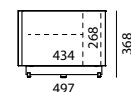

LO1100 Rack 110
Elemento con ribalta rivestita in vetro
2 scomparti, 2 ripiani

1.800 €