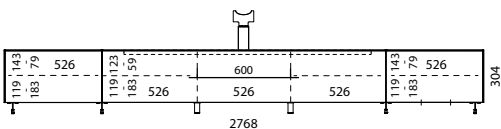

Modelli di posizionamento OLED XL

LOP11

Colore: Graphite (NCS S 7502-B)

Tipo di montaggio: A pavimento

LO1650	Rack 165, elemento con ribalta rivestita in vetro	2.290 €
Option TLM	TV Rotation Unit Motorized	950 €
LO-SL01	Cassetto interno con fronte a specchio	260 €
CDELO-1	Insero CD/DVD	80 €
LO-ZU1873	Illuminazione interna LED con rilevatore di movimento	40 €
LO-ZU1874	Caricatore USB per illuminazione interna LED LO-ZU1873	20 €
2x LO560	Rack 56, elemento con ribalta rivestita in vetro	2.320 €
Option WLC	Smart Charge, incl. set Smart Charge (LO-WLC)	260 €
Totale		6.220 €