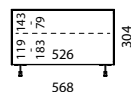

LO564 Rack 56 Acoustic
Elemento audio con ribalta rivestita in tessuto
1 scomparto, 1 ripiano

1.160 €