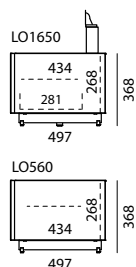

Modelli di posizionamento L

LOP05

Colore: A scelta, 4 colori diversi

Tipo di montaggio: A pavimento

LO1650 Rack 165, elemento con ribalta rivestita in vetro 2.290 €

Option TL TV Rotation Unit 420 €

LO-SL01 Cassetto interno con fronte a specchio 260 €

CDELO-1 Insetto CD/DVD 80 €

LO-ZU1873 Illuminazione interna LED con rilevatore di movimento 40 €

LO-ZU1874 Caricatore USB per illuminazione interna LED LO-ZU1873 20 €

LO560 Rack 56, elemento con ribalta rivestita in vetro 1.160 €

Option WLC Smart Charge, incl. set Smart Charge (LO-WLC) 260 €

Totale 4.530 €

LOP06

Colore: A scelta, 4 colori diversi

Tipo di montaggio: A pavimento

LO1654 Rack 165 Acoustic, elemento audio con ribalta rivestita in tessuto 2.290 €

Option TL TV Rotation Unit 420 €

ADLO-16 Adattatore soundbar universale 165 80 €

LO-ZU1873 Illuminazione interna LED con rilevatore di movimento 40 €

LO-ZU1874 Caricatore USB per illuminazione interna LED LO-ZU1873 20 €

LO564 Rack 56 Acoustic, elemento audio con ribalta rivestita in tessuto 1.160 €

Option SP Apertura subwoofer sul fondo 100 €

Option WLC Smart Charge, incl. set Smart Charge (LO-WLC) 260 €

Totale 4.370 €