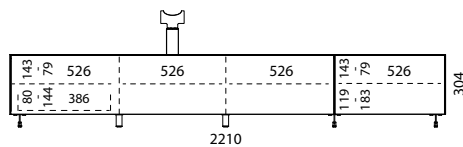

Modelli di posizionamento OLED L

LOP09

Colore: Graphite (NCS S 7502-B)

Tipo di montaggio: A pavimento

LO1650	Rack 165, elemento con ribalta rivestita in vetro	2.290 €
Option TLM	TV Rotation Unit Motorized	950 €
LO-SL01	Cassetto interno con fronte a specchio	260 €
CDELO-1	Insero CD/DVD	80 €
LO-ZU1873	Illuminazione interna LED con rilevatore di movimento	40 €
LO-ZU1874	Caricatore USB per illuminazione interna LED LO-ZU1873	20 €
LO560	Rack 56, elemento con ribalta rivestita in vetro	1.160 €
Option WLC	Smart Charge, incl. set Smart Charge (LO-WLC)	260 €
Totale		5.060 €