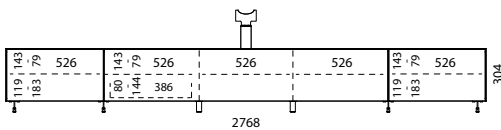

Modelli di posizionamento OLED XL

LOP11

Colore: Graphite (NCS S 7502-B)

Tipo di montaggio: A pavimento

LO1650	Rack 165, elemento con ribalta rivestita in vetro	2.290 €
Option TLM	TV Rotation Unit Motorized	950 €
LO-SL01	Cassetto interno con fronte a specchio	260 €
CDELO-1	Insero CD/DVD	80 €
LO-ZU1873	Illuminazione interna LED con rilevatore di movimento	40 €
LO-ZU1874	Caricatore USB per illuminazione interna LED LO-ZU1873	20 €
2x LO560	Rack 56, elemento con ribalta rivestita in vetro	2.320 €
Option WLC	Smart Charge, incl. set Smart Charge (LO-WLC)	260 €
Totale		6.220 €