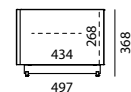

LO564 Rack 56 Acoustic
Elemento audio con ribalta rivestita in tessuto
1 scomparto, 1 ripiano

1.160 €