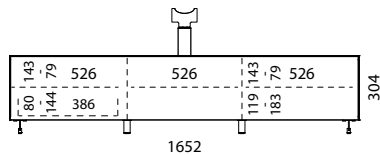

LO564 Rack 56 Acoustic, elemento audio con ribalta rivestita in tessuto 1.160 €

Option SP Apertura subwoofer sul fondo 100 €

Option WLC Smart Charge, incl. set Smart Charge (LO-WLC) 260 €

Totale 4.370 €

Modelli di posizionamento OLED M