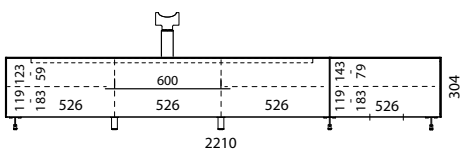

Modelli di posizionamento OLED L

LOP09

Colore: Graphite (NCS S 7502-B)

Tipo di montaggio: A pavimento

LO1650	Rack 165, elemento con ribalta rivestita in vetro	2.290 €
Option TLM	TV Rotation Unit Motorized	950 €
LO-SL01	Cassetto interno con fronte a specchio	260 €
CDELO-1	Insero CD/DVD	80 €
LO-ZU1873	Illuminazione interna LED con rilevatore di movimento	40 €
LO-ZU1874	Caricatore USB per illuminazione interna LED LO-ZU1873	20 €
LO560	Rack 56, elemento con ribalta rivestita in vetro	1.160 €
Option WLC	Smart Charge, incl. set Smart Charge (LO-WLC)	260 €
Totale		5.060 €