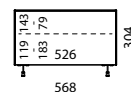

LO560 Rack 56
Elemento con ribalta rivestita in vetro
1 scomparto, 1 ripiano

1.160 €