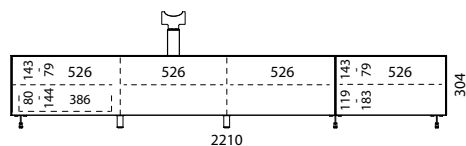

Modelli di posizionamento L

LOP05

Colore: A scelta, 4 colori diversi

Tipo di montaggio: A pavimento

LO1650 Rack 165, elemento con ribalta rivestita in vetro 2.290 €

Option TL TV Rotation Unit 420 €

LO-SL01 Cassetto interno con fronte a specchio 260 €

CDELO-1 Insetto CD/DVD 80 €

LO-ZU1873 Illuminazione interna LED con rilevatore di movimento 40 €

LO-ZU1874 Caricatore USB per illuminazione interna LED LO-ZU1873 20 €

LO560 Rack 56, elemento con ribalta rivestita in vetro 1.160 €

Option WLC Smart Charge, incl. set Smart Charge (LO-WLC) 260 €

Totale 4.530 €

LOP06

Colore: A scelta, 4 colori diversi

Tipo di montaggio: A pavimento

LO1654 Rack 165 Acoustic, elemento audio con ribalta rivestita in tessuto 2.290 €

Option TL TV Rotation Unit 420 €

ADLO-16 Adattatore soundbar universale 165 80 €

LO-ZU1873 Illuminazione interna LED con rilevatore di movimento 40 €

LO-ZU1874 Caricatore USB per illuminazione interna LED LO-ZU1873 20 €

LO564 Rack 56 Acoustic, elemento audio con ribalta rivestita in tessuto 1.160 €

Option SP Apertura subwoofer sul fondo 100 €

Option WLC Smart Charge, incl. set Smart Charge (LO-WLC) 260 €

Totale 4.370 €