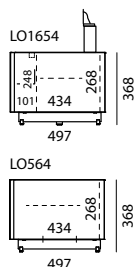

Modelli di posizionamento L

LOP05

Colore: A scelta, 4 colori diversi

Tipo di montaggio: A pavimento

LO1650 Rack 165, elemento con ribalta rivestita in vetro 2.290 €

Option TL TV Rotation Unit 420 €

LO-SL01 Cassetto interno con fronte a specchio 260 €

CDELO-1 Insetto CD/DVD 80 €

LO-ZU1873 Illuminazione interna LED con rilevatore di movimento 40 €

LO-ZU1874 Caricatore USB per illuminazione interna LED LO-ZU1873 20 €

LO560 Rack 56, elemento con ribalta rivestita in vetro 1.160 €

Option WLC Smart Charge, incl. set Smart Charge (LO-WLC) 260 €

Totale 4.530 €

LOP06

Colore: A scelta, 4 colori diversi

Tipo di montaggio: A pavimento

LO1654 Rack 165 Acoustic, elemento audio con ribalta rivestita in tessuto 2.290 €

Option TL TV Rotation Unit 420 €

ADLO-16 Adattatore soundbar universale 165 80 €

LO-ZU1873 Illuminazione interna LED con rilevatore di movimento 40 €

LO-ZU1874 Caricatore USB per illuminazione interna LED LO-ZU1873 20 €

LO564 Rack 56 Acoustic, elemento audio con ribalta rivestita in tessuto 1.160 €

Option SP Apertura subwoofer sul fondo 100 €

Option WLC Smart Charge, incl. set Smart Charge (LO-WLC) 260 €

Totale 4.370 €