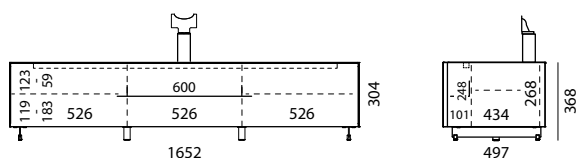

LOP04	Colore:	A scelta, 4 colori diversi	
	Tipo di montaggio:	A pavimento	
LO1654	Rack 165 Acoustic, elemento audio con ribalta rivestita in tessuto		2.290 €
Option TL	TV Rotation Unit		420 €
Option WLC	Smart Charge, incl. set Smart Charge (LO-WLC)		260 €
ADLO-16	Adattatore soundbar universale 165		80 €
LO-ZU1873	Illuminazione interna LED con rilevatore di movimento		40 €
LO-ZU1874	Caricatore USB per illuminazione interna LED LO-ZU1873		20 €
	Totale		3.110 €