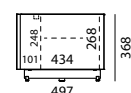

LO1654 Rack 165 Acoustic
Elemento audio con ribalta rivestita
in tessuto
3 scomparti, 2 ripiani
(scomparto sinistro e destro)