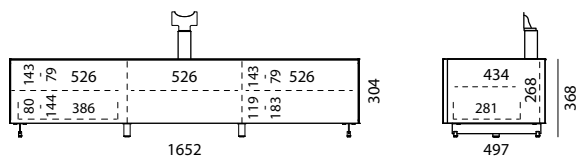

Modelli di posizionamento M

LOP03	Colore:	A scelta, 4 colori diversi	
	Tipo di montaggio:	A pavimento	
LO1650	Rack 165, elemento con ribalta rivestita in vetro		2.290 €
Option TL	TV Rotation Unit		420 €
Option WLC	Smart Charge, incl. set Smart Charge (LO-WLC)		260 €
LO-SL01	Cassetto interno con fronte a specchio		260 €
CDELO-1	Insero CD/DVD		80 €
LO-ZU1873	Illuminazione interna LED con rilevatore di movimento		40 €
LO-ZU1874	Caricatore USB per illuminazione interna LED LO-ZU1873		20 €
	Totale		3.370 €