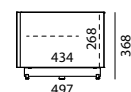

LO1650 Rack 165
Elemento con ribalta rivestita in vetro
3 scomparti, 3 ripiani

2.290 €