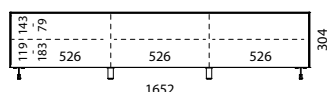

LO1650 Rack 165
Elemento con ribalta rivestita in vetro
3 scomparti, 3 ripiani

2.290 €