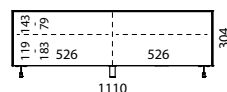

LO1100 Rack 110
Elemento con ribalta rivestita in vetro
2 scomparti, 2 ripiani

1.800 €