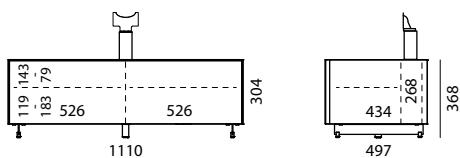

Modelli di posizionamento S

LOP01	Colore:	A scelta, 4 colori diversi	
	Tipo di montaggio:	A pavimento	
LO1100	Rack 110, elemento con ribalta rivestita in vetro		1.800 €
Option TL	TV Rotation Unit		420 €
Option WLC	Smart Charge, incl. set Smart Charge (LO-WLC)		260 €
LO-ZU1873	Illuminazione interna LED con rilevatore di movimento		40 €
LO-ZU1874	Caricatore USB per illuminazione interna LED LO-ZU1873		20 €
	Totale		2.540 €