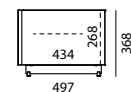

LO560 Rack 56
Elemento con ribalta rivestita in vetro
1 scomparto, 1 ripiano

1.160 €