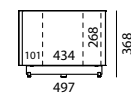

LO1104 Rack 110 Acoustic
Elemento audio con ribalta rivestita in tessuto
2 scomparti

1.800 €