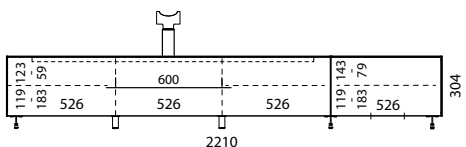

Modelli di posizionamento L

LOP05

Colore: A scelta, 4 colori diversi

Tipo di montaggio: A pavimento

LO1650 Rack 165, elemento con ribalta rivestita in vetro 2.290 €

Option TL TV Rotation Unit 420 €

LO-SL01 Cassetto interno con fronte a specchio 260 €

CDELO-1 Insetto CD/DVD 80 €

LO-ZU1873 Illuminazione interna LED con rilevatore di movimento 40 €

LO-ZU1874 Caricatore USB per illuminazione interna LED LO-ZU1873 20 €

LO560 Rack 56, elemento con ribalta rivestita in vetro 1.160 €

Option WLC Smart Charge, incl. set Smart Charge (LO-WLC) 260 €

Totale 4.530 €

LOP06

Colore: A scelta, 4 colori diversi

Tipo di montaggio: A pavimento

LO1654 Rack 165 Acoustic, elemento audio con ribalta rivestita in tessuto 2.290 €

Option TL TV Rotation Unit 420 €

ADLO-16 Adattatore soundbar universale 165 80 €

LO-ZU1873 Illuminazione interna LED con rilevatore di movimento 40 €

LO-ZU1874 Caricatore USB per illuminazione interna LED LO-ZU1873 20 €

LO564 Rack 56 Acoustic, elemento audio con ribalta rivestita in tessuto 1.160 €

Option SP Apertura subwoofer sul fondo 100 €

Option WLC Smart Charge, incl. set Smart Charge (LO-WLC) 260 €

Totale 4.370 €