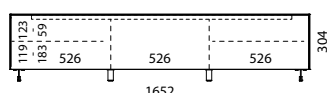

LO1654 Rack 165 Acoustic
Elemento audio con ribalta rivestita
in tessuto
3 scomparti, 2 ripiani
(scomparto sinistro e destro)