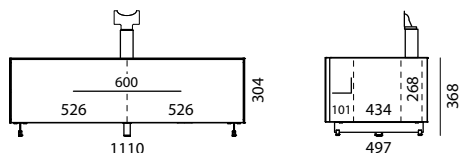

LOP02	Colore:	A scelta, 4 colori diversi	
	Tipo di montaggio:	A pavimento	
LO1104	Rack 110 Acoustic, elemento audio con ribalta rivestita in tessuto		1.800 €
Option TL	TV Rotation Unit		420 €
Option WLC	Smart Charge, incl. set Smart Charge (LO-WLC)		260 €
ADLO-11	Adattatore soundbar universale 110		80 €
LO-ZU1873	Illuminazione interna LED con rilevatore di movimento		40 €
LO-ZU1874	Caricatore USB per illuminazione interna LED LO-ZU1873		20 €
	Totale		2.620 €