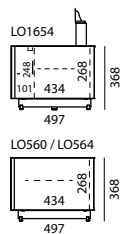

Modelli di posizionamento OLED XL

LOP11

Colore: Graphite (NCS S 7502-B)

Tipo di montaggio: A pavimento

LO1650	Rack 165, elemento con ribalta rivestita in vetro	2.290 €
Option TLM	TV Rotation Unit Motorized	950 €
LO-SL01	Cassetto interno con fronte a specchio	260 €
CDELO-1	Insero CD/DVD	80 €
LO-ZU1873	Illuminazione interna LED con rilevatore di movimento	40 €
LO-ZU1874	Caricatore USB per illuminazione interna LED LO-ZU1873	20 €
2x LO560	Rack 56, elemento con ribalta rivestita in vetro	2.320 €
Option WLC	Smart Charge, incl. set Smart Charge (LO-WLC)	260 €
Totale		6.220 €