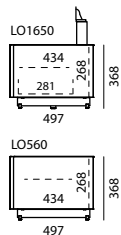

Modelli di posizionamento OLED XL

LOP11

Colore: Graphite (NCS S 7502-B)

Tipo di montaggio: A pavimento

LO1650	Rack 165, elemento con ribalta rivestita in vetro	2.290 €
Option TLM	TV Rotation Unit Motorized	950 €
LO-SL01	Cassetto interno con fronte a specchio	260 €
CDELO-1	Insero CD/DVD	80 €
LO-ZU1873	Illuminazione interna LED con rilevatore di movimento	40 €
LO-ZU1874	Caricatore USB per illuminazione interna LED LO-ZU1873	20 €
2x LO560	Rack 56, elemento con ribalta rivestita in vetro	2.320 €
Option WLC	Smart Charge, incl. set Smart Charge (LO-WLC)	260 €
Totale		6.220 €