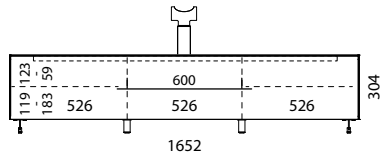

LOP08

Colore: Graphite (NCS S 7502-B)

Tipo di montaggio: A pavimento

LO1654	Rack 165 Acoustic, elemento audio con ribalta rivestita in tessuto	2.290 €
Option TLM	TV Rotation Unit Motorized	950 €
Option WLC	Smart Charge, incl. set Smart Charge (LO-WLC)	260 €
ADLO-16	Adattatore soundbar universale 165	80 €
LO-ZU1873	Illuminazione interna LED con rilevatore di movimento	40 €
LO-ZU1874	Caricatore USB per illuminazione interna LED LO-ZU1873	20 €
Totale		3.640 €